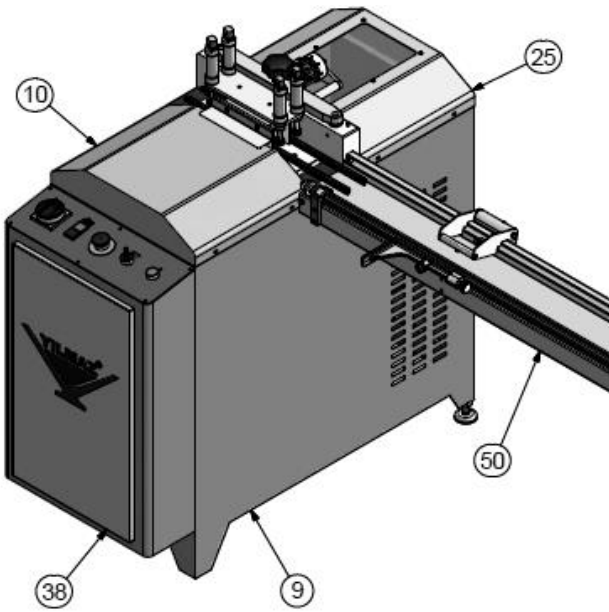

PARÇA LİSTESİ - PART LIST - ПЕРЕЧЕНЬ ДЕТАЛЕЙ

RESİM-PICTURE-РИСУНОК 2