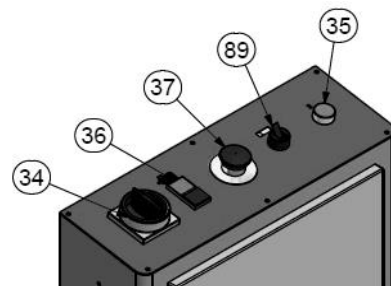

BOYUTLAR – DIMENSIONS – РАЗМЕРЫ

RESİM-PICTURE-РИСУНОК 1

PARÇA LİSTESİ - PART LIST - ПЕРЕЧЕНЬ ДЕТАЛЕЙ

RESİM-PICTURE-РИСУНОК 2

RESİM- PICTURE -РИСУНОК 3

RESİM- PICTURE-РИСУНОК 4

RESİM- PICTURE-РИСУНОК 5

RESİM- PICTURE-РИСУНОК 6

NO номер	STOK KODU STOCK CODE ПОРЯДОК КОД	ADET QTY КОЛИЧЕСТВО	NO номер	STOK KODU STOCK CODE ПОРЯДОК КОД	ADET QTY КОЛИЧЕСТВО
3	1SK010000-0001	1	76	2TU012210-1016	1
5	2TU012510-0392	1	76/1	1PN020000-0191	1
6	2TU012510-0308	1	76/2	2TU011110-1135	1
8	2TU012510-0311	2	76/3	2TU011441-0720	1
9	1SA010000-0051	1	76/4	2TU014010-0198	1
10	1SA030000-0091	1	76/5	2TU011441-0709	2
15	2TU014010-0093	2	76/6	2TU011441-0719	1
21	2TU011441-0289	1	81	2TU012310-0103	1
25	1SA030000-0090	1	87	2TU012210-1047	1
26	1SA050000-0152	1			
31	2TU012210-0906	1			
38	1SA020000-0026	1			
46	1SK010000-0008	1			
49	1PL020000-0008	1			
50	3UA010030-0097	1			
66	2TU011210-0643:	4			
70	3UA730030-0008	2			
71	1PN020000-0122	1			

YEDEK PARÇA LİSTESİ / SPARE PART LIST / СПИСОК ЗАПАСНЫХ ЧАСТЕЙ			
PARÇA NO PART NO НОМЕР	RESİM PICTURE РИСУНОК	STOK KODU / CODE ПОРЯДОК КОД	PARÇA ADI – PART NAME НАИМЕНОВАНИЕ ДЕТАЛИ
1		1EL090000-0003	XB7-NA31 START BUTONU START BUTTON КНОПКА START
2		1EL090000-0001	XB4-BS8442 ACİL STOP BUTONU EMERGENCY STOP BUTTON КНОПКА АВАРИЙНОЙ ОСТАНОВКИ
3		1EL050000-0027	RÖLE(SCHRACK) RT 424024 24V DC 2 C/O 8-10A
4		1EL040000-0405	KONTAKTÖR ASL09-30-10-81 (24V DC 50-60) CONTACTOR КОНТАКТОР
5		1EL090000-0016	XB4-BW73731B5 ÇİFTLİ BUTON (24V AC/DC LED) DOUBLE BUTTON КНОПКА ДУЭТ