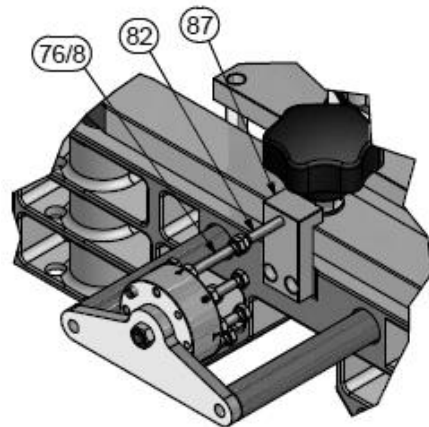

BOYUTLAR – DIMENSIONS – РАЗМЕРЫ

RESİM-PICTURE-РИСУНОК 1

PARÇA LİSTESİ - PART LIST - ПЕРЕЧЕНЬ ДЕТАЛЕЙ

RESİM-PICTURE-РИСУНОК 2

RESİM- PICTURE -РИСУНОК 3

RESİM- PICTURE-РИСУНОК 4

RESİM- PICTURE-РИСУНОК 5

RESİM- PICTURE-РИСУНОК 6

NO номер	STOK KODU STOCK CODE ПОРЯДОК КОД	ADET QTY КОЛИЧЕСТВО	NO номер	STOK KODU STOCK CODE ПОРЯДОК КОД	ADET QTY КОЛИЧЕСТВО
3	1SK010000-0001	1	76	2TU012210-1016	1
5	2TU012510-0392	1	76/1	1PN020000-0191	1
6	2TU012510-0308	1	76/2	2TU011110-1135	1
8	2TU012510-0311	2	76/3	2TU011441-0720	1
9	1SA010000-0051	1	76/4	2TU014010-0198	1
10	1SA030000-0091	1	76/5	2TU011441-0709	2
15	2TU014010-0093	2	76/6	2TU011441-0719	1
21	2TU011441-0289	1	81	2TU012310-0103	1
25	1SA030000-0090	1	87	2TU012210-1047	1
26	1SA050000-0152	1			
31	2TU012210-0906	1			
38	1SA020000-0026	1			
46	1SK010000-0008	1			
49	1PL020000-0008	1			
50	3UA010030-0097	1			
66	2TU011210-0643:	4			
70	3UA730030-0008	2			
71	1PN020000-0122	1			

YEDEK PARÇA LİSTESİ / SPARE PART LIST / СПИСОК ЗАПАСНЫХ ЧАСТЕЙ			
PARÇA NO PART NO НОМЕР	RESİM PICTURE РИСУНОК	STOK KODU / CODE ПОРЯДОК КОД	PARÇA ADI – PART NAME НАИМЕНОВАНИЕ ДЕТАЛИ
1		1EL090000-0003	XB7-NA31 START BUTONU START BUTTON КНОПКА START
2		1EL090000-0001	XB4-BS8442 ACİL STOP BUTONU EMERGENCY STOP BUTTON КНОПКА АВАРИЙНОЙ ОСТАНОВКИ
3		1EL050000-0027	RÖLE(SCHRACK) RT 424024 24V DC 2 C/O 8-10A
4		1EL040000-0405	KONTAKTÖR ASL09-30-10-81 (24V DC 50-60) CONTACTOR КОНТАКТОР
5		1EL090000-0016	XB4-BW73731B5 ÇİFTLİ BUTON (24V AC/DC LED) DOUBLE BUTTON КНОПКА ДУЭТ