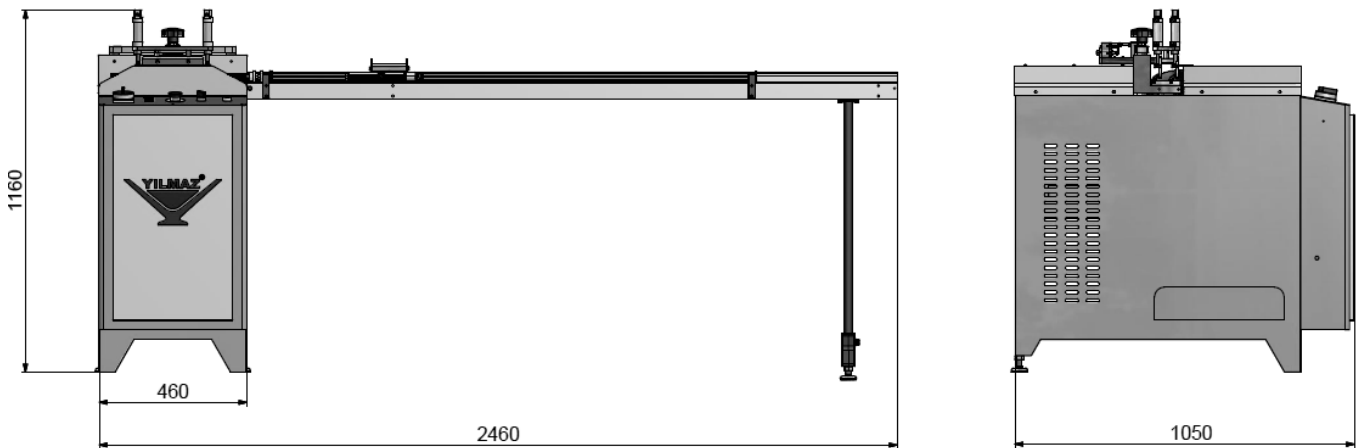

BOYUTLAR – DIMENSIONS – РАЗМЕРЫ

RESİM-PICTURE-РИСУНОК 1