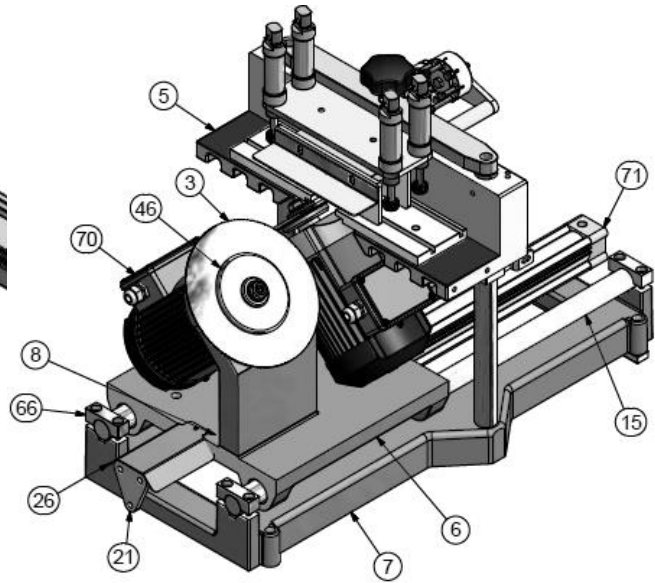

TEKNİK ÖZELLİKLER - TECHNICAL FEATURES - ТЕХНИЧЕСКИЕ ОСОБЕННОСТИ

									
CK 412	1200 W x 2 50 Hz 400 V AC 3 P PE	800 W x 2 50 Hz 230 V AC P N PE	3000 D/dak. RPM	$D_1 = 110$ mm $D_2 = 200$ mm $d = 30-32$ mm	6/8 Bar	35 Lt. / dak. Lt/min	$W = 54$ $L = 113$ $H = 124$	134 kg	168 kg

BOYUTLAR – DIMENSIONS – РАЗМЕРЫ

RESİM-PICTURE-РИСУНОК 1

PARÇA LİSTESİ - PART LIST - ПЕРЕЧЕНЬ ДЕТАЛЕЙ

RESİM-PICTURE-РИСУНОК 2

RESİM- PICTURE -РИСУНОК 3

RESİM- PICTURE-РИСУНОК 4

RESİM- PICTURE-РИСУНОК 5

RESİM- PICTURE-РИСУНОК 6

NO номер	STOK KODU STOCK CODE ПОРЯДОК КОД	ADET QTY КОЛИЧЕСТВО	NO номер	STOK KODU STOCK CODE ПОРЯДОК КОД	ADET QTY КОЛИЧЕСТВО
3	1SK010000-0001	1	76	2TU012210-1016	1
5	2TU012510-0392	1	76/1	1PN020000-0191	1
6	2TU012510-0308	1	76/2	2TU011110-1135	1
8	2TU012510-0311	2	76/3	2TU011441-0720	1
9	1SA010000-0051	1	76/4	2TU014010-0198	1
10	1SA030000-0091	1	76/5	2TU011441-0709	2
15	2TU014010-0093	2	76/6	2TU011441-0719	1
21	2TU011441-0289	1	81	2TU012310-0103	1
25	1SA030000-0090	1	87	2TU012210-1047	1
26	1SA050000-0152	1			
31	2TU012210-0906	1			
38	1SA020000-0026	1			
46	1SK010000-0008	1			
49	1PL020000-0008	1			
50	3UA010030-0097	1			
66	2TU011210-0643:	4			
70	3UA730030-0008	2			
71	1PN020000-0122	1			

YEDEK PARÇA LİSTESİ / SPARE PART LIST / СПИСОК ЗАПАСНЫХ ЧАСТЕЙ			
PARÇA NO PART NO НОМЕР	RESİM PICTURE РИСУНОК	STOK KODU / CODE ПОРЯДОК КОД	PARÇA ADI – PART NAME НАИМЕНОВАНИЕ ДЕТАЛИ
1		1EL090000-0003	XB7-NA31 START BUTONU START BUTTON КНОПКА START
2		1EL090000-0001	XB4-BS8442 ACİL STOP BUTONU EMERGENCY STOP BUTTON КНОПКА АВАРИЙНОЙ ОСТАНОВКИ
3		1EL050000-0027	RÖLE(SCHRACK) RT 424024 24V DC 2 C/O 8-10A
4		1EL040000-0405	KONTAKTÖR ASL09-30-10-81 (24V DC 50-60) CONTACTOR КОНТАКТОР
5		1EL090000-0016	XB4-BW73731B5 ÇİFTLİ BUTON (24V AC/DC LED) DOUBLE BUTTON КНОПКА ДУЭТ