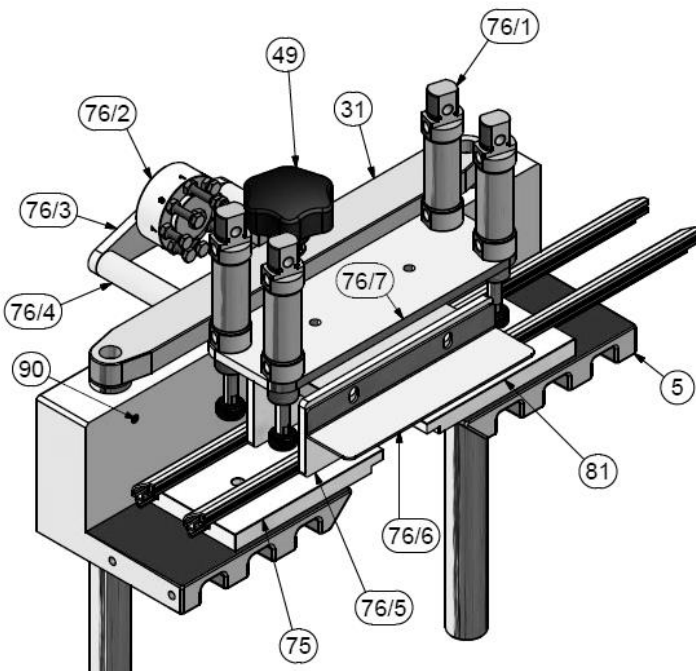

TEKNİK ÖZELLİKLER - TECHNICAL FEATURES - ТЕХНИЧЕСКИЕ ОСОБЕННОСТИ

									
CK 412	1200 W x 2 50 Hz 400 V AC 3 P PE	800 W x 2 50 Hz 230 V AC P N PE	3000 D/dak. RPM	$D_1 = 110$ mm $D_2 = 200$ mm $d = 30-32$ mm	6/8 Bar	35 Lt. / dak. Lt/min	$W = 54$ $L = 113$ $H = 124$	134 kg	168 kg

BOYUTLAR – DIMENSIONS – РАЗМЕРЫ

RESİM-PICTURE-РИСУНОК 1

PARÇA LİSTESİ - PART LIST - ПЕРЕЧЕНЬ ДЕТАЛЕЙ

RESİM-PICTURE-РИСУНОК 2

RESİM- PICTURE -РИСУНОК 3

RESİM- PICTURE-РИСУНОК 4

RESİM- PICTURE-РИСУНОК 5

RESİM- PICTURE-РИСУНОК 6

NO номер	STOK KODU STOCK CODE ПОРЯДОК КОД	ADET QTY КОЛИЧЕСТВО	NO номер	STOK KODU STOCK CODE ПОРЯДОК КОД	ADET QTY КОЛИЧЕСТВО
3	1SK010000-0001	1	76	2TU012210-1016	1
5	2TU012510-0392	1	76/1	1PN020000-0191	1
6	2TU012510-0308	1	76/2	2TU011110-1135	1
8	2TU012510-0311	2	76/3	2TU011441-0720	1
9	1SA010000-0051	1	76/4	2TU014010-0198	1
10	1SA030000-0091	1	76/5	2TU011441-0709	2
15	2TU014010-0093	2	76/6	2TU011441-0719	1
21	2TU011441-0289	1	81	2TU012310-0103	1
25	1SA030000-0090	1	87	2TU012210-1047	1
26	1SA050000-0152	1			
31	2TU012210-0906	1			
38	1SA020000-0026	1			
46	1SK010000-0008	1			
49	1PL020000-0008	1			
50	3UA010030-0097	1			
66	2TU011210-0643:	4			
70	3UA730030-0008	2			
71	1PN020000-0122	1			

YEDEK PARÇA LİSTESİ / SPARE PART LIST / СПИСОК ЗАПАСНЫХ ЧАСТЕЙ			
PARÇA NO PART NO НОМЕР	RESİM PICTURE РИСУНОК	STOK KODU / CODE ПОРЯДОК КОД	PARÇA ADI – PART NAME НАИМЕНОВАНИЕ ДЕТАЛИ
1		1EL090000-0003	XB7-NA31 START BUTONU START BUTTON КНОПКА START
2		1EL090000-0001	XB4-BS8442 ACİL STOP BUTONU EMERGENCY STOP BUTTON КНОПКА АВАРИЙНОЙ ОСТАНОВКИ
3		1EL050000-0027	RÖLE(SCHRACK) RT 424024 24V DC 2 C/O 8-10A
4		1EL040000-0405	KONTAKTÖR ASL09-30-10-81 (24V DC 50-60) CONTACTOR КОНТАКТОР
5		1EL090000-0016	XB4-BW73731B5 ÇİFTLİ BUTON (24V AC/DC LED) DOUBLE BUTTON КНОПКА ДУЭТ